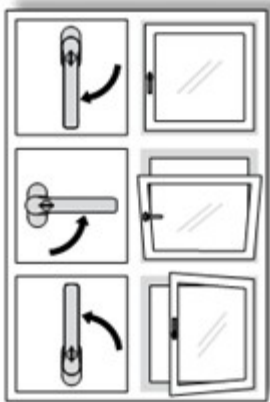

# Откидно-Поворотная ручка

## Описание:

- Оконная ручка запираемая ключом, которая имеет измененный цикл запираения
- Свободное движение (90°) между положениями «закрыто» и «откинута»
- Однако при этом в этой области цилиндр замка заперт
- Ручка разработана для **Откидно-Поворотных** окон (Kipp-Dreh)
- Для того, чтобы открыть окно, необходимо разблокировать ручку (открыть замок).
- И только после этого возможно перевести створку окна в «поворотное» положение (ручка повернута на 180°)
- После закрытия окна необходимо снова запереть замок ручки
- Чтобы предотвратить несанкционированное открытие окна, естественно, необходимо извлечь ключ из цилиндра