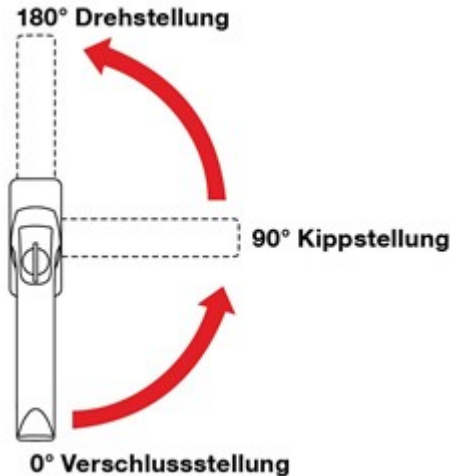

# Откидно-Поворотная ручка

## Описание:

- Оконная ручка запираемая ключом, которая имеет измененный цикл запираения
- Свободное движение (90°) между положениями «закрыто» и «откинута»
- Однако при этом в этой области цилиндр замка заперт
- Ручка разработана для **Откидно-Поворотных** окон (Kipp-Dreh)
- Для того, чтобы открыть окно, необходимо разблокировать ручку (открыть замок).
- И только после этого возможно перевести створку окна в «поворотное» положение (ручка повернута на 180°)
- После закрытия окна необходимо снова запереть замок ручки
- Чтобы предотвратить несанкционированное открытие окна, естественно, необходимо извлечь ключ из цилиндра