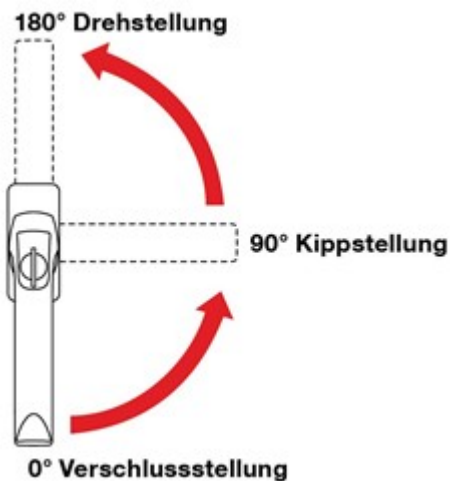

Откидно-Поворотная ручка

Исполнение:

- Harmony, Rhapsody und Symphony
- Фиксация 90°
- Длина штифта (32,35,38,43, без штифта)
- Упорные кольца 10/12 => комбинированные
- Стандартные цвета Масо
  - белый, серебро, титан, бронза, шампань, другие цвета по запросу