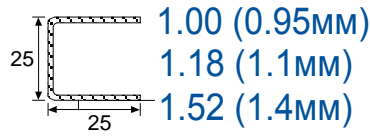

640

19

20

21

22

T, Z

23

90°

24

632

25

19 = 350

ADO-04

0.46 (1)

26

1 = 350

S-AL-01

0.38 (1)

27

1 = 400

S-AL-02

0.31 (1)

28

0.50

29

0.37

30

0.55

13.00

(30)

31

1.00

32

( ) 20

6.24

33

1.97