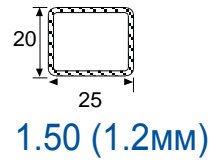

Прайс

Односторонняя

Двухсторонняя

01	640				
					
60 мм					
60 мм					
	W-21309-01140 (Упак. - 39 м)	3.00			
		3.15	4.31	4.15	6.10
02	640				
					
68 мм					
60 мм					
	W-21309-01240 (Упак. - 39 м)	3.40			
		3.55	5.04	4.75	6.26
03	640				
					
80 мм					
60 мм					
40 мм					
	W-21309-03140 (Упак. - 39 м)	3.40			
		3.69	5.15	4.41	6.26
04	640				
					
60 мм					
	W-21309-05140 (Упак. - 39 м)	3.79			
		4.09	5.49	5.49	6.69
05	632				
					
60 мм					
85 мм					
	W-21309-07100 (Упак. - 26 м)	4.55			
		4.84	6.53	6.53	8.47
06	632				
					
60 мм					
105 мм					
65 мм					
	W-21309-08100 (Упак. - 26 м)	4.55			
		4.84	6.53	---	8.47
07	632				
					
62 мм					
62.5 мм					
	W-21107-09000 (Упак. - 39 м)	4.20			
			6.06	5.43	6.88

4-камерная серия 640/632

Прайс

Двухсторонняя

08		(4) W-20101-94400 (Упак. - 130 м)	1.26 1.26	2.38
09		(24) W-20101-94500 (Упак. - 195 м)	0.78 0.78	1.80
10		(32) W-20101-94600 (Упак. - 195 м)	0.74 0.74	1.78

640/632

11		632 W-20105-05200 (Упак. - 36 м)	4.22	4.84	7.37
12		632 W-20106-01000 (Упак. - 120 м)	1.30	1.30	
13		642 60 W-21101-0600 (Упак. - 36 м)	3.94	8.75	
14		632 60 W-20105-05000 (Упак. - 36 м)	-----		
15		632 W-20106-04100 (Упак. - 90 м)	2.31	4.80	
16		632 W-20106-05000 (Упак. - 24 м)	3.09	4.73	5.78
17		632 W-20105-05300 (Упак. - 24 м)	0.70		
18		632 90* W-20106-02000 (Упак. - 36 м)	5.73	8.80	

640

19

20

21

22

T, Z

23

90°