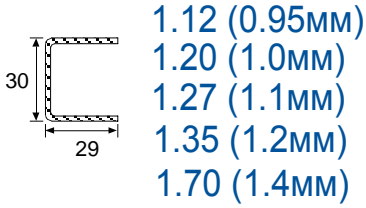

640

19

20

21

22

T, Z

23

90°

24

632

25

19 = 350

ADO-04

0.46 (1)

26

1 = 350

S-AL-01

0.38 (1)

27

1 = 400

S-AL-02

0.31 (1)

28

0.50

29

0.37

30

0.55

13.00

(30)

31

1.00

32

( ) 20

6.24

33

1.97