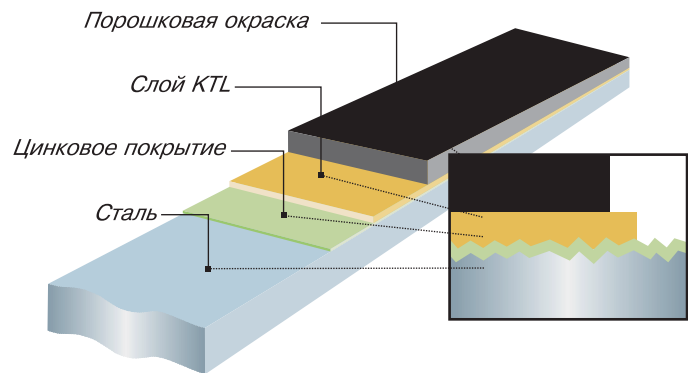

Поверхность, проникающая в глубину

Структура поверхности MACO-premium

- Слой КТЛ сглаживает неровности и заполняет пустоты

Поверхность MACO-premium

- Тройная защита от коррозии
- Защищает от агрессивных воздействий окружающей среды
- Грязе- и водоотталкивающие свойства
- Экологически безопасная технология производства и нанесения