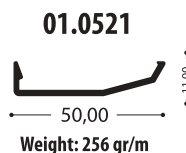

Mullion & Transoms

Profile	Weight	a mm	b mm	ix cm⁴	ly cm⁴
01.0100	1675 gr/m	67	50	29,81	16,93
01.0101	1870 gr/m	87	50	61,43	21,12
01.0102	2065 gr/m	107	50	106,81	25,30
01.0103	2260 gr/m	127	50	167,39	29,48
01.0104	2710 gr/m	147	50	269,35	37,04
01.0105	2927 gr/m	167	50	374,58	41,65
01.0106	3703 gr/m	192	50	589,21	56,28
01.0107	4042 gr/m	217	50	812,75	63,34

Profile	Weight	a mm	b mm	ix cm⁴	ly cm⁴
01.0310	0,945 кг/м	26	50	6,94	1,70
01.0311	1,140 кг/м	46,5	50	11,12	9,43
01.0300	1,377 кг/м	66,5	50	16,06	26,02
01.0301	1,572 кг/м	86,5	50	20,25	52,64
01.0302	1,767 кг/м	106,5	50	24,43	90,84
01.0303	2,014 кг/м	126,5	50	29,63	143,49
01.0304	2,220 кг/м	146,5	50	34,03	210,29
01.0305	2,499 кг/м	166,5	50	39,85	297,52
01.0306	2,770 кг/м	191,5	50	45,62	429,55
01.0307	3,041 кг/м	216,5	50	51,38	593,50

Face caps

Pressure Plate

Horizontal Connection