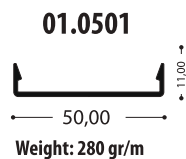

Mullion & Transoms

Profile	Weight	a mm	b mm	ix cm⁴	ly cm⁴
01.0100	1675 gr/m	67	50	29,81	16,93
01.0101	1870 gr/m	87	50	61,43	21,12
01.0102	2065 gr/m	107	50	106,81	25,30
01.0103	2260 gr/m	127	50	167,39	29,48
01.0104	2710 gr/m	147	50	269,35	37,04
01.0105	2927 gr/m	167	50	374,58	41,65
01.0106	3703 gr/m	192	50	589,21	56,28
01.0107	4042 gr/m	217	50	812,75	63,34

Profile	Weight	a mm	b mm	ix cm⁴	ly cm⁴
01.0310	0,945 кг/м	26	50	6,94	1,70
01.0311	1,140 кг/м	46,5	50	11,12	9,43
01.0300	1,377 кг/м	66,5	50	16,06	26,02
01.0301	1,572 кг/м	86,5	50	20,25	52,64
01.0302	1,767 кг/м	106,5	50	24,43	90,84
01.0303	2,014 кг/м	126,5	50	29,63	143,49
01.0304	2,220 кг/м	146,5	50	34,03	210,29
01.0305	2,499 кг/м	166,5	50	39,85	297,52
01.0306	2,770 кг/м	191,5	50	45,62	429,55
01.0307	3,041 кг/м	216,5	50	51,38	593,50

Face caps

Pressure Plate

Horizontal Connection