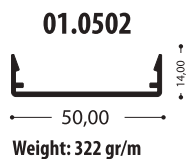

Mullion & Transoms

Profile	Weight	a mm	b mm	ix cm⁴	ly cm⁴
01.0100	1675 gr/m	67	50	29,81	16,93
01.0101	1870 gr/m	87	50	61,43	21,12
01.0102	2065 gr/m	107	50	106,81	25,30
01.0103	2260 gr/m	127	50	167,39	29,48
01.0104	2710 gr/m	147	50	269,35	37,04
01.0105	2927 gr/m	167	50	374,58	41,65
01.0106	3703 gr/m	192	50	589,21	56,28
01.0107	4042 gr/m	217	50	812,75	63,34

Profile	Weight	a mm	b mm	ix cm⁴	ly cm⁴
01.0310	0,945 кг/м	26	50	6,94	1,70
01.0311	1,140 кг/м	46,5	50	11,12	9,43
01.0300	1,377 кг/м	66,5	50	16,06	26,02
01.0301	1,572 кг/м	86,5	50	20,25	52,64
01.0302	1,767 кг/м	106,5	50	24,43	90,84
01.0303	2,014 кг/м	126,5	50	29,63	143,49
01.0304	2,220 кг/м	146,5	50	34,03	210,29
01.0305	2,499 кг/м	166,5	50	39,85	297,52
01.0306	2,770 кг/м	191,5	50	45,62	429,55
01.0307	3,041 кг/м	216,5	50	51,38	593,50

Face caps

Pressure Plate

Horizontal Connection