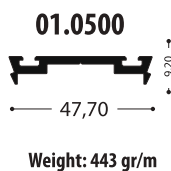

Pressure Plate