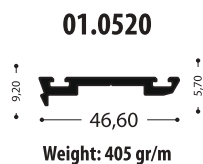

Pressure Plate