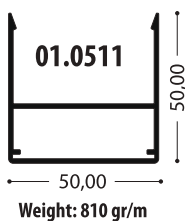

Mullion & Transoms

Profile	Weight	a mm	b mm	ix cm⁴	ly cm⁴
01.0100	1675 gr/m	67	50	29,81	16,93
01.0101	1870 gr/m	87	50	61,43	21,12
01.0102	2065 gr/m	107	50	106,81	25,30
01.0103	2260 gr/m	127	50	167,39	29,48
01.0104	2710 gr/m	147	50	269,35	37,04
01.0105	2927 gr/m	167	50	374,58	41,65
01.0106	3703 gr/m	192	50	589,21	56,28
01.0107	4042 gr/m	217	50	812,75	63,34

Profile	Weight	a mm	b mm	ix cm⁴	ly cm⁴
01.0310	0,945 кг/м	26	50	6,94	1,70
01.0311	1,140 кг/м	46,5	50	11,12	9,43
01.0300	1,377 кг/м	66,5	50	16,06	26,02
01.0301	1,572 кг/м	86,5	50	20,25	52,64
01.0302	1,767 кг/м	106,5	50	24,43	90,84
01.0303	2,014 кг/м	126,5	50	29,63	143,49
01.0304	2,220 кг/м	146,5	50	34,03	210,29
01.0305	2,499 кг/м	166,5	50	39,85	297,52
01.0306	2,770 кг/м	191,5	50	45,62	429,55
01.0307	3,041 кг/м	216,5	50	51,38	593,50

Face caps

Pressure Plate

Horizontal Connection