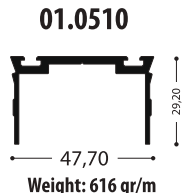

Pressure Plate