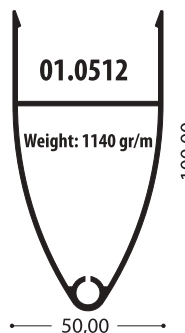

Mullion & Transoms

Profile	Weight	a mm	b mm	ix cm⁴	ly cm⁴
01.0100	1675 gr/m	67	50	29,81	16,93
01.0101	1870 gr/m	87	50	61,43	21,12
01.0102	2065 gr/m	107	50	106,81	25,30
01.0103	2260 gr/m	127	50	167,39	29,48
01.0104	2710 gr/m	147	50	269,35	37,04
01.0105	2927 gr/m	167	50	374,58	41,65
01.0106	3703 gr/m	192	50	589,21	56,28
01.0107	4042 gr/m	217	50	812,75	63,34

Profile	Weight	a mm	b mm	ix cm⁴	ly cm⁴
01.0310	0,945 кг/м	26	50	6,94	1,70
01.0311	1,140 кг/м	46,5	50	11,12	9,43
01.0300	1,377 кг/м	66,5	50	16,06	26,02
01.0301	1,572 кг/м	86,5	50	20,25	52,64
01.0302	1,767 кг/м	106,5	50	24,43	90,84
01.0303	2,014 кг/м	126,5	50	29,63	143,49
01.0304	2,220 кг/м	146,5	50	34,03	210,29
01.0305	2,499 кг/м	166,5	50	39,85	297,52
01.0306	2,770 кг/м	191,5	50	45,62	429,55
01.0307	3,041 кг/м	216,5	50	51,38	593,50

Face caps

Pressure Plate

Horizontal Connection