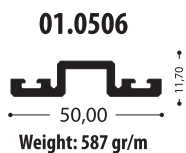

Mullion & Transoms

Profile	Weight	a mm	b mm	ix cm⁴	ly cm⁴
01.0100	1675 gr/m	67	50	29,81	16,93
01.0101	1870 gr/m	87	50	61,43	21,12
01.0102	2065 gr/m	107	50	106,81	25,30
01.0103	2260 gr/m	127	50	167,39	29,48
01.0104	2710 gr/m	147	50	269,35	37,04
01.0105	2927 gr/m	167	50	374,58	41,65
01.0106	3703 gr/m	192	50	589,21	56,28
01.0107	4042 gr/m	217	50	812,75	63,34

Profile	Weight	a mm	b mm	ix cm⁴	ly cm⁴
01.0310	0,945 кг/м	26	50	6,94	1,70
01.0311	1,140 кг/м	46,5	50	11,12	9,43
01.0300	1,377 кг/м	66,5	50	16,06	26,02
01.0301	1,572 кг/м	86,5	50	20,25	52,64
01.0302	1,767 кг/м	106,5	50	24,43	90,84
01.0303	2,014 кг/м	126,5	50	29,63	143,49
01.0304	2,220 кг/м	146,5	50	34,03	210,29
01.0305	2,499 кг/м	166,5	50	39,85	297,52
01.0306	2,770 кг/м	191,5	50	45,62	429,55
01.0307	3,041 кг/м	216,5	50	51,38	593,50

Face caps

Pressure Plate

Horizontal Connection