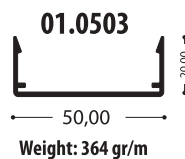

Mullion & Transoms

Profile	Weight	a mm	b mm	ix cm⁴	ly cm⁴
01.0100	1675 gr/m	67	50	29,81	16,93
01.0101	1870 gr/m	87	50	61,43	21,12
01.0102	2065 gr/m	107	50	106,81	25,30
01.0103	2260 gr/m	127	50	167,39	29,48
01.0104	2710 gr/m	147	50	269,35	37,04
01.0105	2927 gr/m	167	50	374,58	41,65
01.0106	3703 gr/m	192	50	589,21	56,28
01.0107	4042 gr/m	217	50	812,75	63,34

Profile	Weight	a mm	b mm	ix cm⁴	ly cm⁴
01.0310	0,945 кг/м	26	50	6,94	1,70
01.0311	1,140 кг/м	46,5	50	11,12	9,43
01.0300	1,377 кг/м	66,5	50	16,06	26,02
01.0301	1,572 кг/м	86,5	50	20,25	52,64
01.0302	1,767 кг/м	106,5	50	24,43	90,84
01.0303	2,014 кг/м	126,5	50	29,63	143,49
01.0304	2,220 кг/м	146,5	50	34,03	210,29
01.0305	2,499 кг/м	166,5	50	39,85	297,52
01.0306	2,770 кг/м	191,5	50	45,62	429,55
01.0307	3,041 кг/м	216,5	50	51,38	593,50

Face caps

Pressure Plate

Horizontal Connection