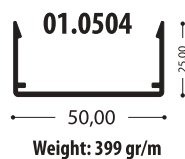

Mullion & Transoms

Profile	Weight	a mm	b mm	ix cm⁴	ly cm⁴
01.0100	1675 gr/m	67	50	29,81	16,93
01.0101	1870 gr/m	87	50	61,43	21,12
01.0102	2065 gr/m	107	50	106,81	25,30
01.0103	2260 gr/m	127	50	167,39	29,48
01.0104	2710 gr/m	147	50	269,35	37,04
01.0105	2927 gr/m	167	50	374,58	41,65
01.0106	3703 gr/m	192	50	589,21	56,28
01.0107	4042 gr/m	217	50	812,75	63,34

Profile	Weight	a mm	b mm	ix cm⁴	ly cm⁴
01.0310	0,945 кг/м	26	50	6,94	1,70
01.0311	1,140 кг/м	46,5	50	11,12	9,43
01.0300	1,377 кг/м	66,5	50	16,06	26,02
01.0301	1,572 кг/м	86,5	50	20,25	52,64
01.0302	1,767 кг/м	106,5	50	24,43	90,84
01.0303	2,014 кг/м	126,5	50	29,63	143,49
01.0304	2,220 кг/м	146,5	50	34,03	210,29
01.0305	2,499 кг/м	166,5	50	39,85	297,52
01.0306	2,770 кг/м	191,5	50	45,62	429,55
01.0307	3,041 кг/м	216,5	50	51,38	593,50

Face caps

Pressure Plate

Horizontal Connection